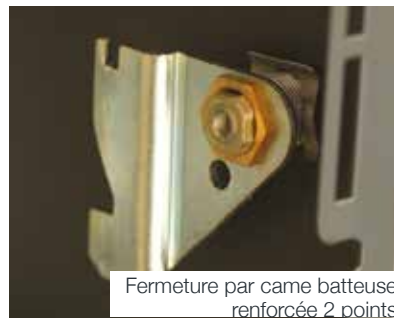

### ■ Coffre

- En tôle d'acier galvanisé 10/10<sup>ème</sup>.
- Traitement anticorrosion.
- Toit avec rejet d'eau.

### ■ Porte collective

- 1 vantail pour module 1 et 2 cases de large.
- 2 vantaux pour module 3 et 4 cases de large.
- En acier mécano-soudé traité anti-corrosion.
- Charnière en inox de diam. 5,5 mm.
- Verrouillage par fermeture multi-ancrage.

### ■ Portillon individuel

- En tôle d'acier galvanisé 12/10<sup>ème</sup>.
- Fenêtre d'introduction avec volet.
- Charnière invisible sur pivot.
- Équipé d'un porte étiquette.
- Cylindre de sécurité traité aquavert fourni avec 2 clés.
- Fermeture par came batteuse crochet renforcée 2 points.
- Dimensions utiles :  
H 260 x L 260 x P 340 mm.