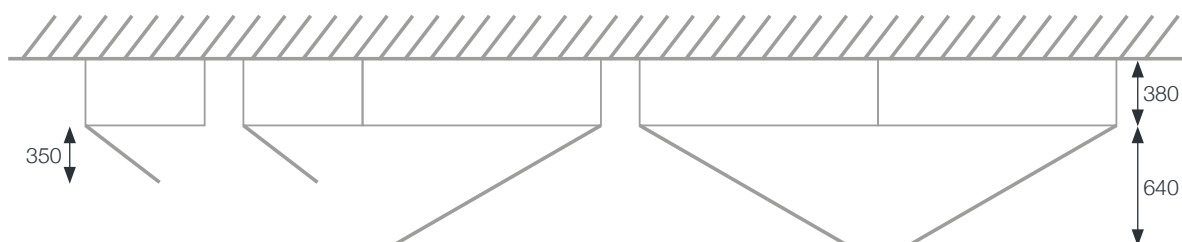

DÉBATTEMENTS DES PORTES COLLECTIVES

Malgré tout le soin apporté à la réalisation de ce nuancier, coloris et teintes sont difficilement reproductibles (échantillons sur demande). Photos non contractuelles.

Noir mat
RAL 9005 FT

Gris anthracite
RAL 7016 FT

Gris graphite
RAL 7024 FT

Gris basalte
RAL 7012 FT

Gris paille
RAL 9006 FT

Gris lumière
RAL 7035 FT

Bleu saphir
RAL 5003 FT

Olive
RAL 7034 FT

Vert mousse
RAL 6005 FT

Vert prairie
RAL 6017 FT

Rouge raisin
RAL 3007 FT

Rouge pourpre
RAL 3004 FT

Chocolat
RAL 8014 FT

Brun noisette
RAL 8011 FT

Cappuccino
RAL 1019 FT

Grès
RAL 1001 FT

Ivoire clair
RAL 1015 FT

Blanc perle
RAL 1013 FT

Blanc pur
RAL 9010 FT

Blanc craie
RAL 9016 FT

N'hésitez pas !
Venez découvrir notre
Hall d'exposition.

3, rue Guillaumot 75012 Paris ■ Tél. 01 43 43 30 51 ■
(M) (RER) Gare de Lyon ■ e-mail : contact@mercierste.fr ■
Tous nos modèles sont consultables sur :
mercierste.fr ■

MERCIER
BOITES AUX LETTRES