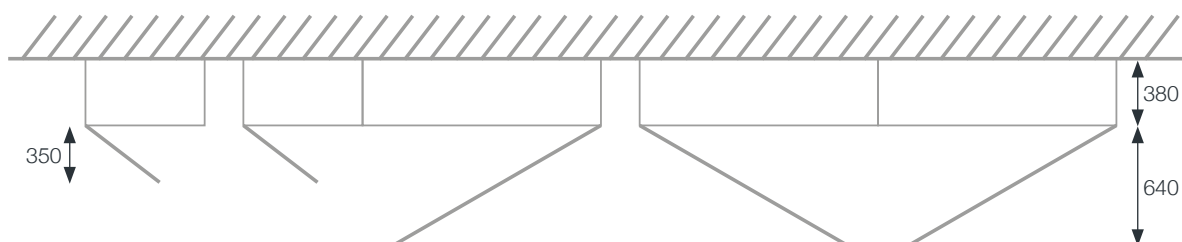

DÉBATTEMENTS DES PORTES COLLECTIVES

Malgré tout le soin apporté à la réalisation de ce nuancier, coloris et teintes sont difficilement reproductibles (échantillons sur demande). Photos non contractuelles.

Noir mat
RAL 9005 FT

Gris anthracite
RAL 7016 FT

Gris graphite
RAL 7024 FT

Gris basalte
RAL 7012 FT

Gris paille
RAL 9006 FT

Gris lumière
RAL 7035 FT

Bleu saphir
RAL 5003 FT

Olive
RAL 7034 FT

Vert mousse
RAL 6005 FT

Vert prairie
RAL 6017 FT

Rouge raisin
RAL 3007 FT

Rouge pourpre
RAL 3004 FT

Chocolat
RAL 8014 FT

Brun noisette
RAL 8011 FT

Cappuccino
RAL 1019 FT

Grès
RAL 1001 FT

Ivoire clair
RAL 1015 FT

Blanc perle
RAL 1013 FT

Blanc pur
RAL 9010 FT

Blanc craie
RAL 9016 FT

N'hésitez pas !
Venez découvrir notre
Hall d'exposition.

3, rue Guillaumot 75012 Paris ■ Tél. 01 43 43 30 51 ■
(M) (REB) Gare de Lyon ■ e-mail : contact@mercierste.fr ■
Tous nos modèles sont consultables sur :
mercierste.fr ■

MERCIER
BOITES AUX LETTRES