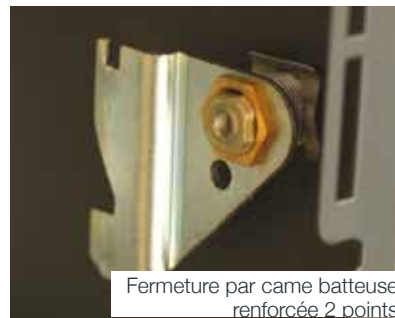

### ■ Coffre

- En tôle d'acier galvanisé 10/10<sup>ème</sup>.
- Traitement anticorrosion.
- Toit avec rejet d'eau.

### ■ Porte collective

- 1 vantail pour module 1 et 2 cases de large.
- 2 vantaux pour module 3 et 4 cases de large.
- En acier mécano-soudé traité anti-corrosion.
- Charnière en inox de diam. 5,5 mm.
- Verrouillage par fermeture multi-ancrage.

### ■ Portillon individuel

- En tôle d'acier galvanisé 12/10<sup>ème</sup>.
- Fenêtre d'introduction avec volet.
- Charnière invisible sur pivot.
- Équipé d'un porte étiquette.
- Cylindre de sécurité traité aquavert fourni avec 2 clés.
- Fermeture par came batteuse crochet renforcée 2 points.
- Dimensions utiles :  
H 260 x L 260 x P 340 mm.